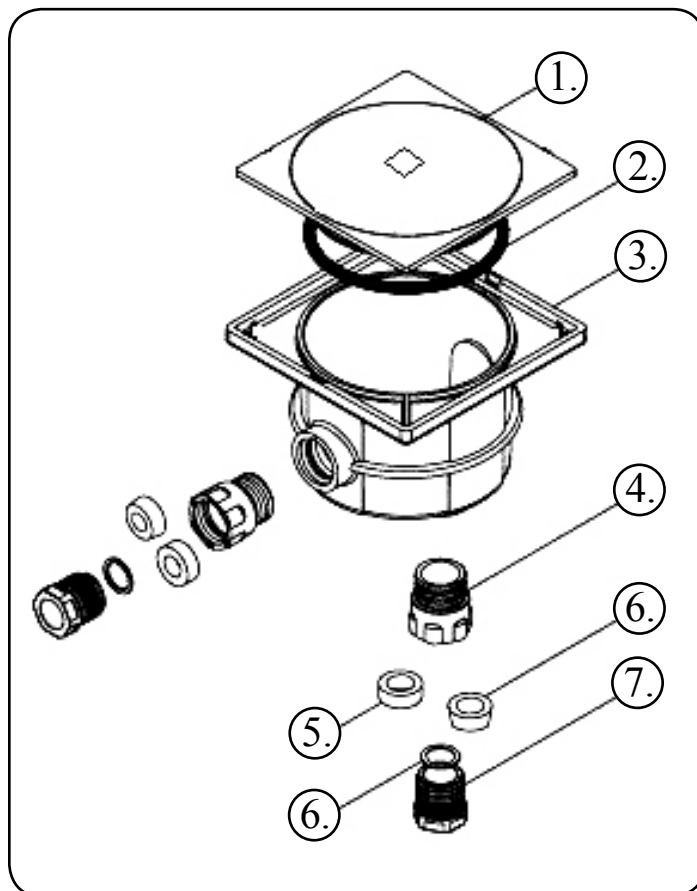

## 1. Soupis dílů

1. Víko kabelové propojovací krabice
2. Těsnění
3. Tělo kabelové propojovací krabice
4. Kabelová průchodka se závitem 3/4"
5. Těsnící kroužek kabelu
6. Těsnící podložka
7. Těsnící matka kabelu