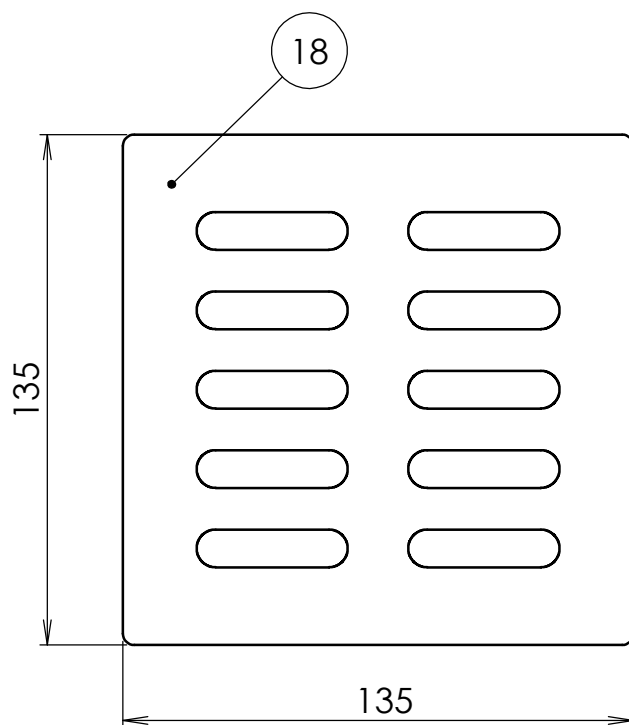

POZICE 17 KOMPLETNÍ SADA

| | | | |
|------------------|----------------|------------------|--|
| ČÍSLO VÝKRESU | S-06801 | NÁZEV DÍLU | VYZDÍVKA YORK TV |
| ČÍSLO NÁHR. DÍLU | A00999 | ZDROJOVÝ PROJEKT | York TV |
| | | POUŽITO V: | YORK K TV 6,9kW, MARINA K TV 6,9kW, HELVETIA K TV 6,9kW, IBERIE K TV 6,9kW, BRITANIE K TV 6,9kW, |

ČÍSLO VÝKRESU

D-013459

NÁZEV DÍLU

SKLO ROBAX

ČÍSLO NÁHR. DÍLU

2906874000

POUŽITO V:

BAVARIA K, HELVETIE K, IBERIE K,
KALEDONIE K, MARINA K, REGINA K,
SARDINIE K, OLYMPIE, BRITANIE

ČÍSLO VÝKRESU

U-0006

NÁZEV DÍLU

ROŠT

ČÍSLO NÁHR. DÍLU

5570941000

POUŽITO V: -----

SEZNAM NÁHRADNÍCH DÍLŮ

YORK K TV 6,9kW

| Poz. | Popis | č. ND | ks m | poznámka |
|------|--------------------------------|-------------------|---------|----------|
| 5 | SKLO ROBAX | CZ2906874000 | 1 | |
| 17 | VYZDÍVKA YORK TV | CZA00999 | 1 | |
| 17.1 | VYZDÍVKA - ROZRÁŽKA | CZA01000 | 1 | |
| 17.2 | VYZDÍVKA BOČNÍ DÍL 2 | CZA01306 | 2 | |
| 17.3 | VYZDÍVKA DNO - BOČNÍ DÍL | CZA01307 | 2 | |
| 17.4 | VYZDÍVKA DÍL DNA ZADNÍ | CZA01308 | 1 | |
| 17.5 | VYZDÍVKA PŘEDNÍ DÍL DNA | CZA01309 | 1 | |
| 17.6 | VYZDÍVKA ZAD 2 | CZA01310 | 1 | |
| 17.7 | VYZDÍVKA ZAD | CZA01311 | 1 | |
| 18 | ROŠT | CZ5570941000 | 1 | |
| xxx | TĚSNĚNÍ ZÁSLEPKY | CZ2906574000 | 0,47 m | |
| xxx | TĚSNĚNÍ POD DRŽÁKY, HRANU SKLA | CZ9068099000_10x2 | 0,76 m | |
| xxx | TĚSNĚNÍ POD SKLO | CZ2904469000 | 1,6 m | |
| xxx | TĚSNĚNÍ DVÍREK | CZ9068098000 | 2 m | |