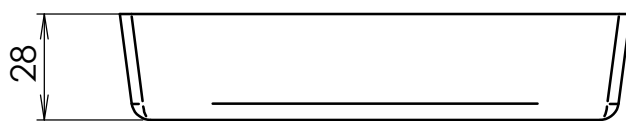

POZICE 17 KOMPLETNÍ SADA

| | | | |
|------------------|----------------|------------------|--|
| ČÍSLO VÝKRESU | S-06801 | NÁZEV DÍLU | VYZDÍVKA YORK TV |
| ČÍSLO NÁHR. DÍLU | A00999 | ZDROJOVÝ PROJEKT | York TV |
| | | POUŽITO V: | YORK K TV 6,9kW, MARINA K TV 6,9kW, HELVETIA K TV 6,9kW, IBERIE K TV 6,9kW, BRITANIE K TV 6,9kW, |

ČÍSLO VÝKRESU

D-013459

NÁZEV DÍLU

SKLO ROBAX

ČÍSLO NÁHR. DÍLU

2906874000

POUŽITO V:

BAVARIA K, HELVETIE K, IBERIE K,
KALEDONIE K, MARINA K, REGINA K,
SARDINIE K, OLYMPIE, BRITANIE