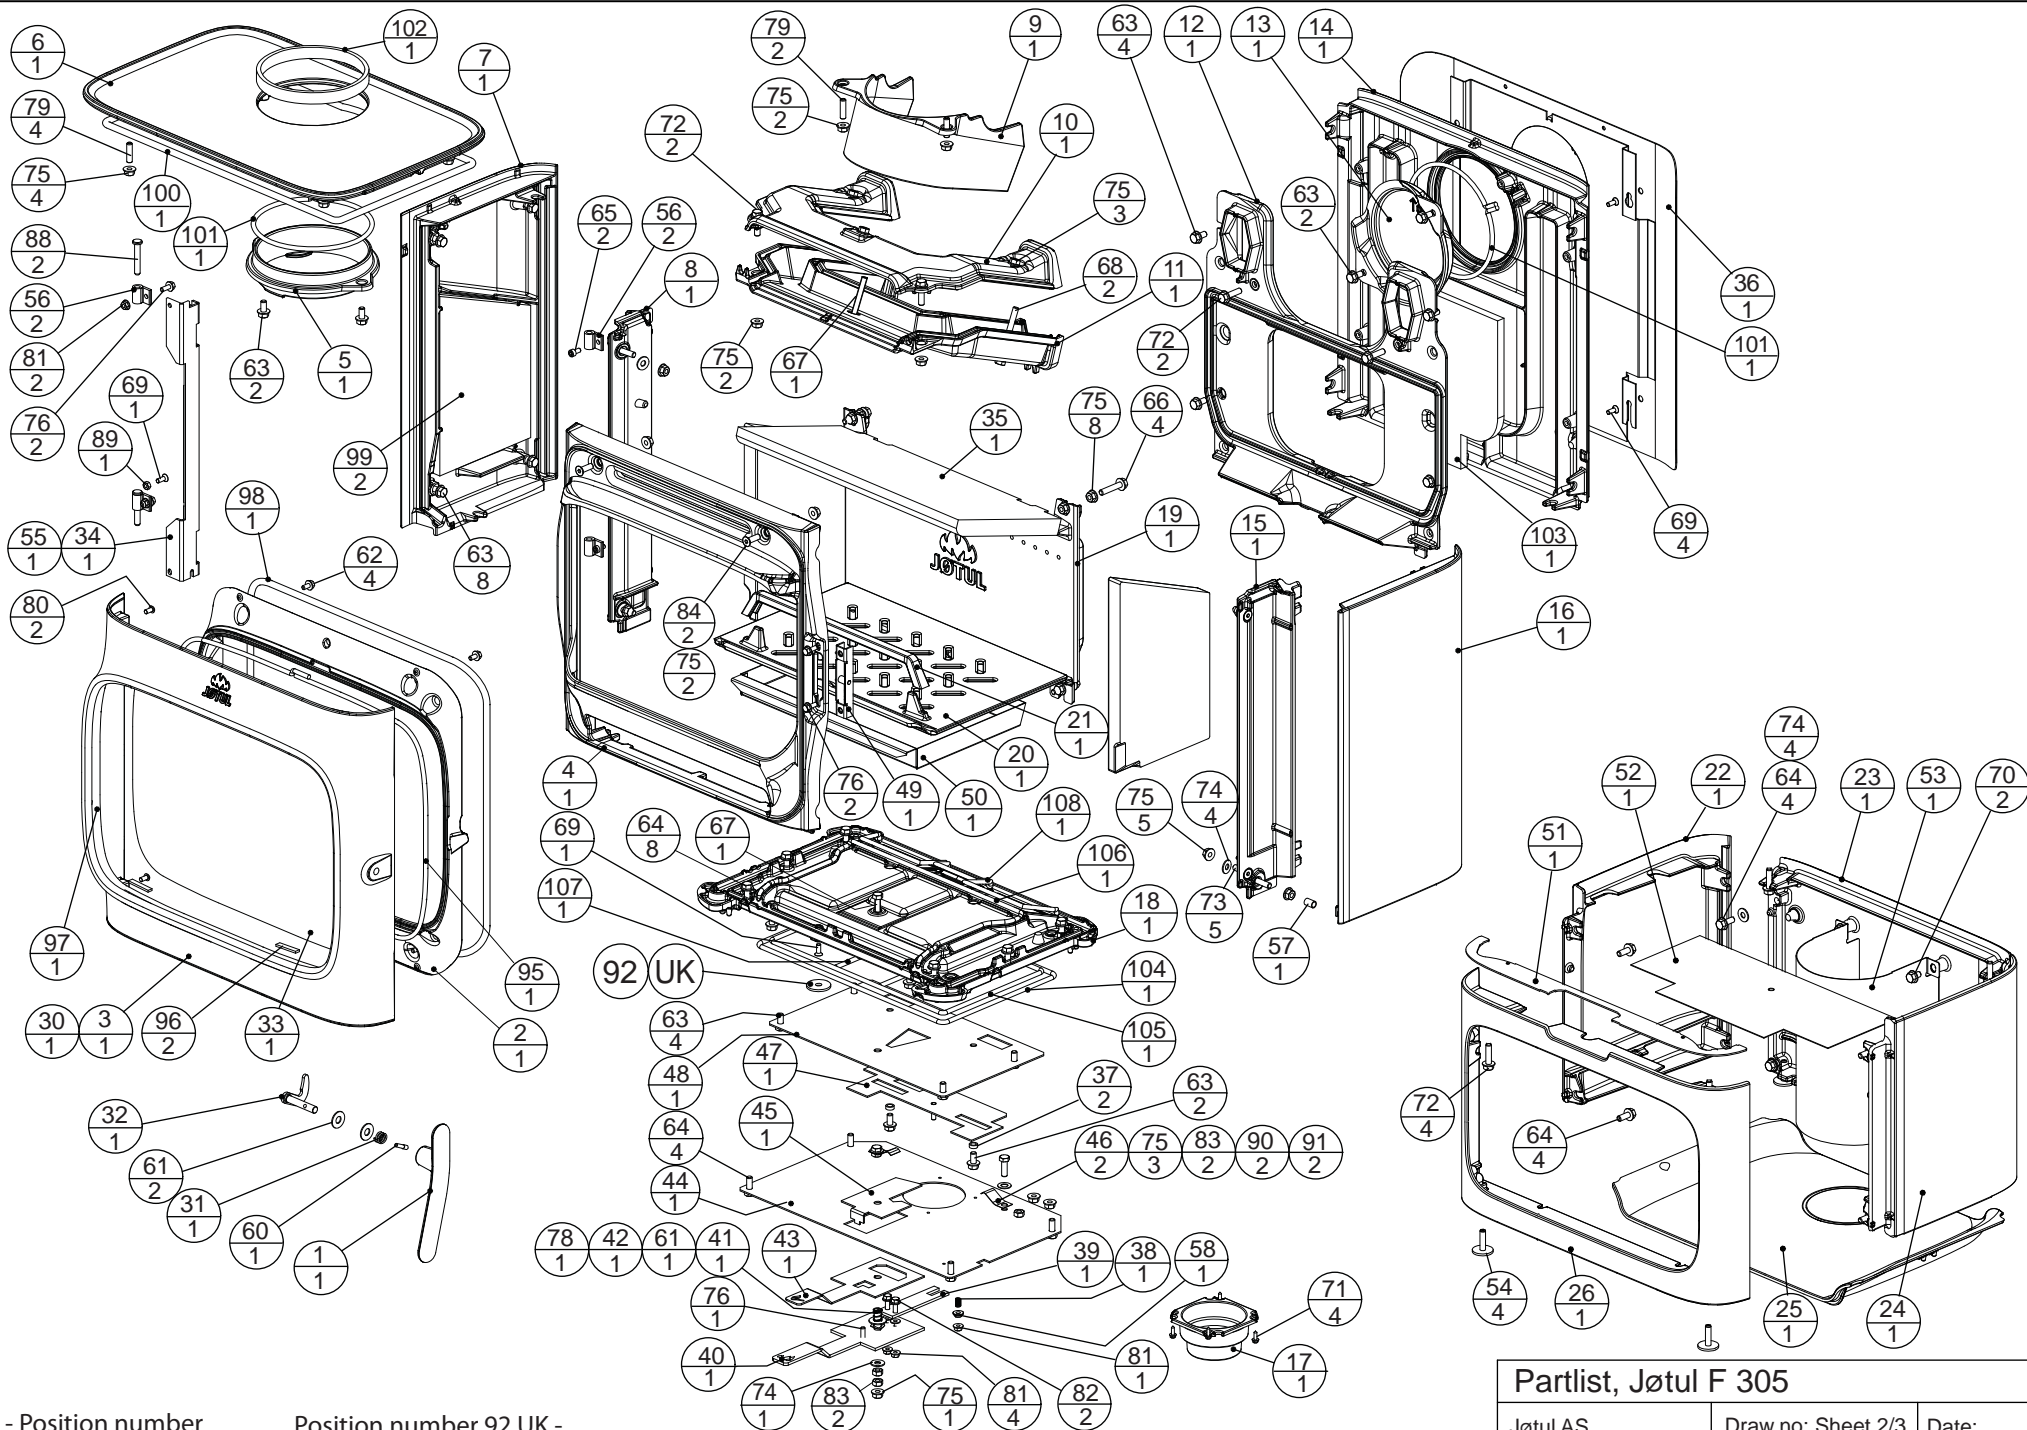

XX - Position number
YY - Quantity

Position number 92 UK -
only for United Kingdom

Partlist, Jøtul F 305

Jøtul AS Fredrikstad, Norway	Draw. no: Sheet 1/3 900172 - P00	Date: 28.10.2014
---------------------------------	-------------------------------------	---------------------

XX - Position number
YY - Quantity

Position number 92 UK -
only for United Kingdom

Partlist, Jøtul F 305

Jøtul AS Fredrikstad, Norway	Draw.no: Sheet 2/3 900172-P00	Date: 28.10.2014
---------------------------------	----------------------------------	---------------------

Pos. 110

Pos. 115 (for legs)

Pos. 117 (for base)

Pos. 126 (51048022)

Pos. 129 (151608)

Pos. 130 (51012164)

Pos. 120 (51048254)

Pos. 135 (51048191)