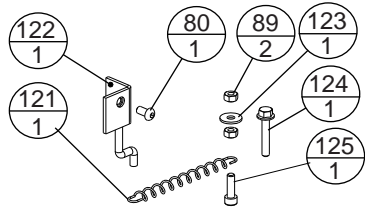

XX - Position number
YY - Quantity

Position number 92 UK -
only for United Kingdom

Partlist, Jøtul F 305

Jøtul AS Fredrikstad, Norway	Draw. no: Sheet 1/3 900172 - P00	Date: 28.10.2014
---------------------------------	-------------------------------------	---------------------

XX - Position number
YY - Quantity

Position number 92 UK -
only for United Kingdom

Partlist, Jøtul F 305

Jøtul AS Fredrikstad, Norway	Draw.no: Sheet 2/3 900172-P00	Date: 28.10.2014
---------------------------------	----------------------------------	---------------------

Pos. 110

Pos. 115 (for legs)

Pos. 117 (for base)

Pos. 126 (51048022)

Pos. 129 (151608)

Pos. 130 (51012164)

Pos. 120 (51048254)

Pos. 135 (51048191)